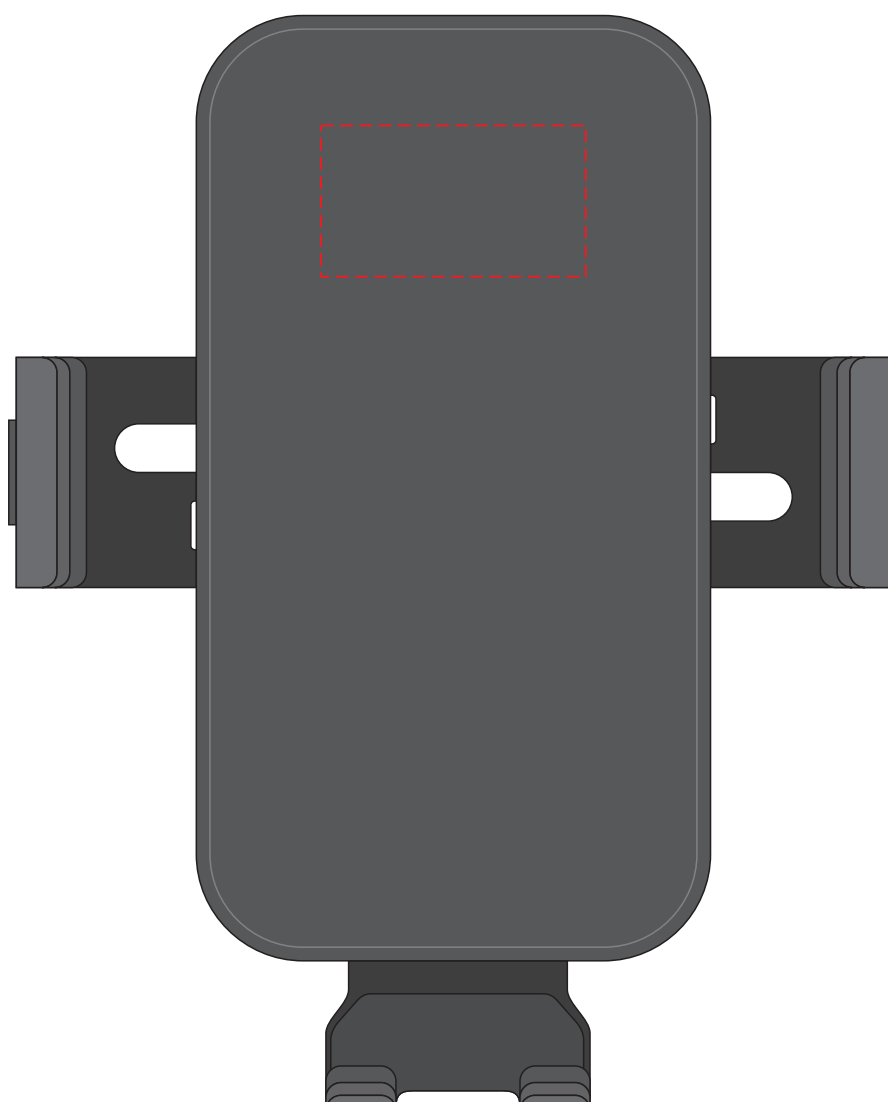

V0050

Miejsce znakowania
Placement
Lieu de marquage

Maksymalne pole znakowania
Max area dimension
Zone de marquage maximale
[mm]

Technika znakowania
Technique
Technique de marquage

item front up

35x20

T

Scale 1:1