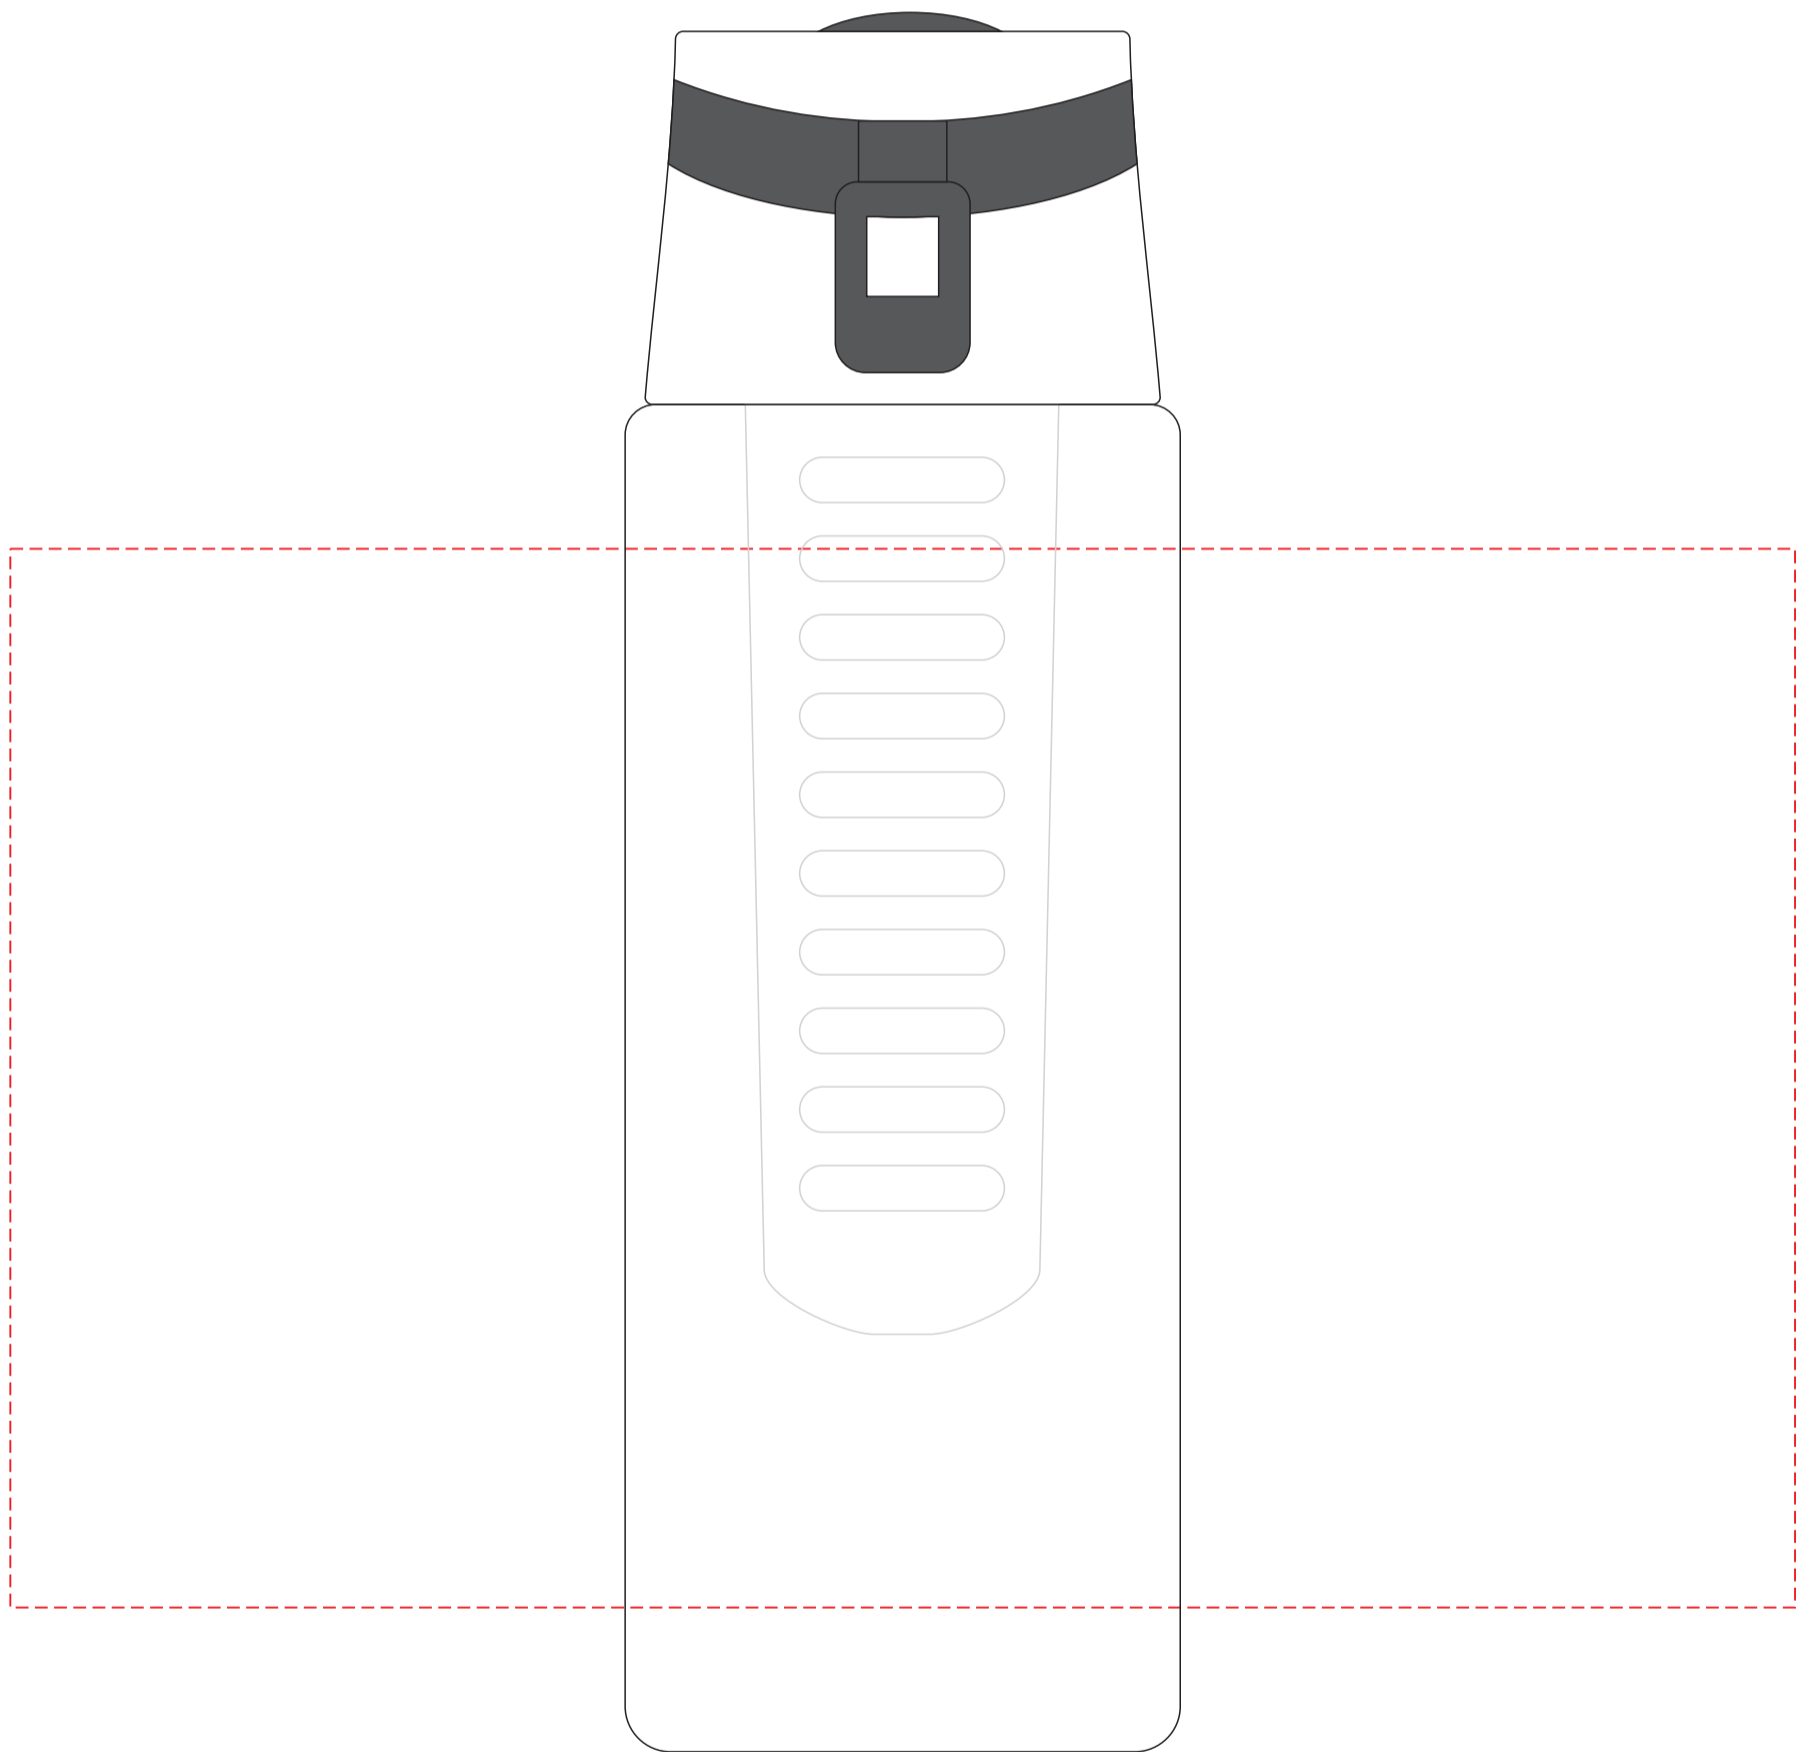

# V1388

Miejsce znakowania  
Placement

Maksymalne pole znakowania  
Max area dimension  
[mm]

Technika znakowania  
Technique

item front

236x140

UV360

**Scale 1:1**