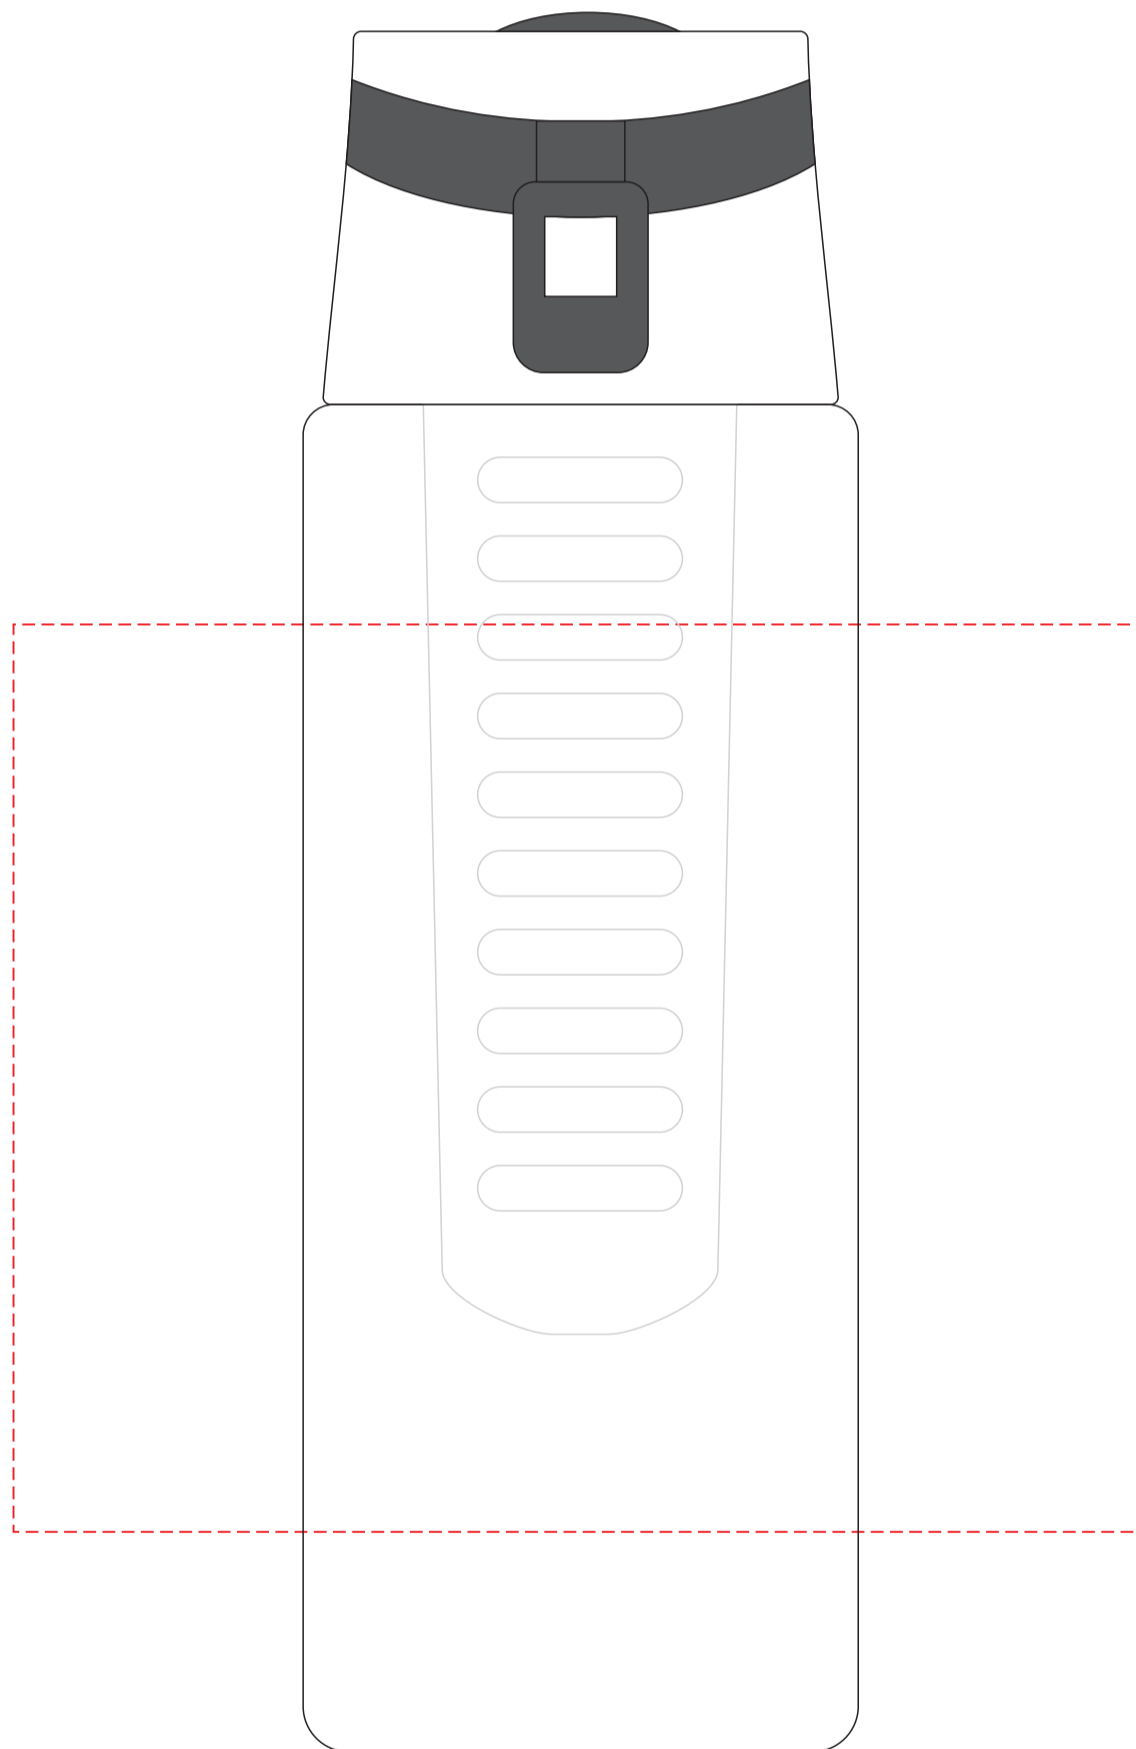

# V1388

Miejsce znakowania  
Placement

Maksymalne pole znakowania  
Max area dimension  
[mm]

Technika znakowania  
Technique

item front

25x55

T

**Scale 1:1**

# V1388

Miejsce znakowania  
Placement

Maksymalne pole znakowania  
Max area dimension  
[mm]

Technika znakowania  
Technique

item front

150x120

S

**Scale 1:1**

# V1388

Miejsce znakowania  
Placement

Maksymalne pole znakowania  
Max area dimension  
[mm]

Technika znakowania  
Technique

item front

236x140

UV360

**Scale 1:1**