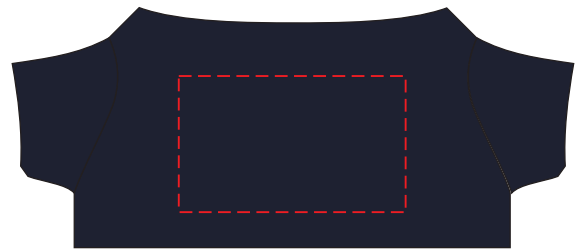

HE831

Miejsce znakowania
Placement
Lieu de marquage

Maksymalne pole znakowania
Max area dimension
Zone de marquage maximale
[mm]

Technika znakowania
Technique
Technique de marquage

Clothing back

30x18

TF, DTF

Scale 1:1