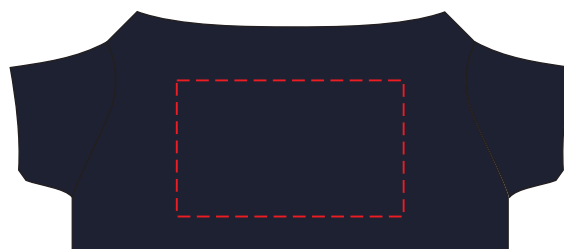

# HE831

Miejsce znakowania  
Placement  
Lieu de marquage

Maksymalne pole znakowania  
Max area dimension  
Zone de marquage maximale  
[mm]

Technika znakowania  
Technique  
Technique de marquage

Clothing front

30x18

TF, DTF

**Scale 1:1**

# HE831

Miejsce znakowania  
Placement  
Lieu de marquage

Maksymalne pole znakowania  
Max area dimension  
Zone de marquage maximale  
[mm]

Technika znakowania  
Technique  
Technique de marquage

Clothing back