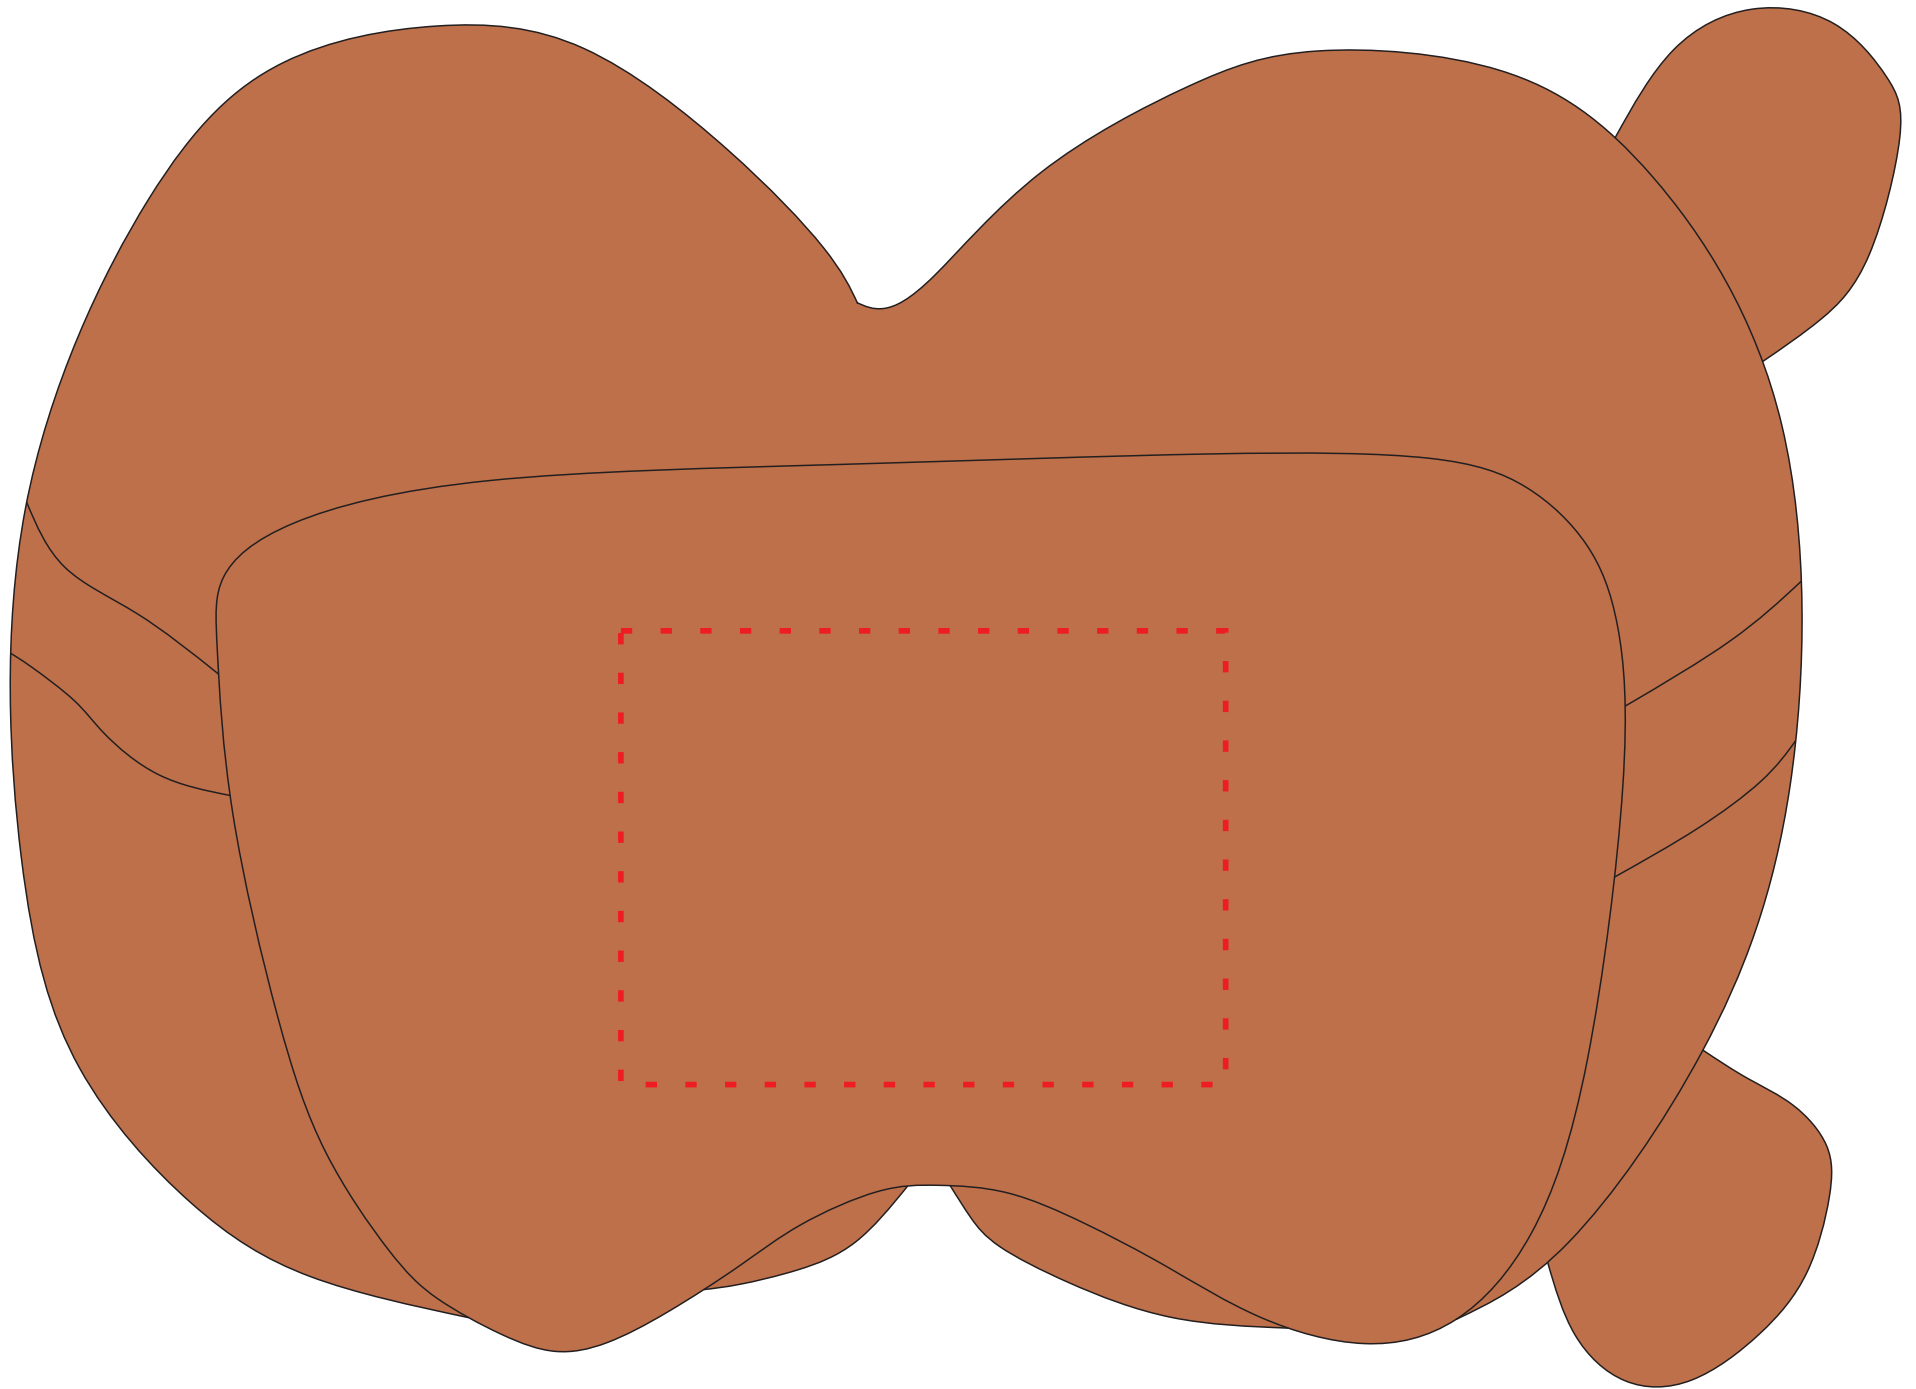

# HE829

Miejsce znakowania  
Placement  
Lieu de marquage

Maksymalne pole znakowania  
Max area dimension  
Zone de marquage maximale  
[mm]

Technika znakowania  
Technique  
Technique de marquage

item - panel

80x60

TF, DTF

**Scale 1:1**